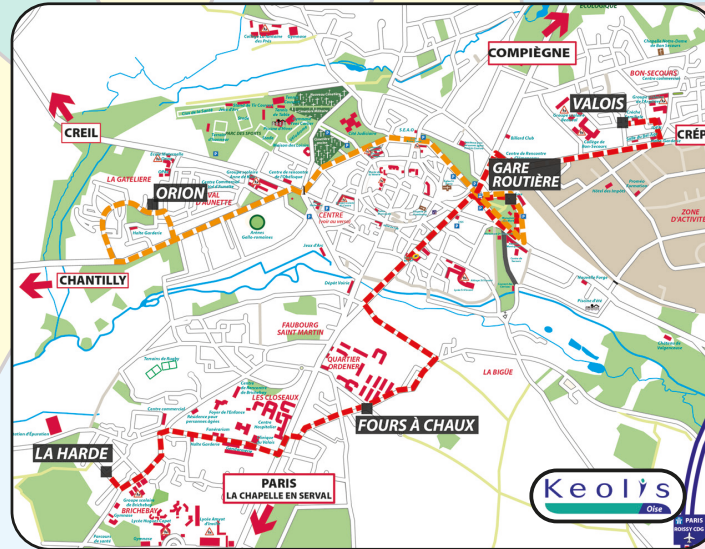

# Plan des scènes

scènes numérotées

point info mairie 17h-23h

postes de secours

Les enfants perdus sont à ramener au poste de secours près de la mairie

TOILETTES PUBLIQUES

## Navettes TUS gratuites pour la Fête au départ des quartiers de la Ville

Venez **fêter** la **musique** avec nous dans les rues de **Senlis** !

LIGNE A : LA HARDE - FOURS À CHAUX - GARE ROUTIÈRE - VALOIS										
Départ	La Harde	19h00	19h30	20h00	20h30	21h00	21h30	22h00	22h30	23h00
	Fours à Chaux	19h10	19h40	20h10	20h40	21h10	21h40	22h10	22h40	23h10
	Gare Routière	19h20	19h50	20h20	20h50	21h20	21h50	22h20	22h50	23h20
Arrivée	Valois	19h30	20h00	20h30	21h00	21h30	22h00	22h30	23h00	23h30
Départ	Valois	19h00	19h30	20h00	20h30	21h00	21h30	22h00	22h30	23h00
	Gare routière	19h10	19h40	20h10	20h40	21h10	21h40	22h10	22h40	23h10
	Fours à Chaux	19h20	19h50	20h20	20h50	21h20	21h50	22h20	22h50	23h20
Arrivée	La Harde	19h30	20h00	20h30	21h00	21h30	22h00	22h30	23h00	23h30

**16 PLACE AULAS DE LA BRUYÈRE**

17h30-19h **Conservatoire municipal** Musiques actuelles  
19h30-21h30 **Les enfants perdus** Soul funky pop  
22h-23h30 **The Jale** Reprises rock alternatif

**17 SQUARE DES ÉTATS-UNIS**

19h-21h **ORKAAN** Heavy métal  
22h-23h30 **Dzink** Rock, hard-rock chanté en français

**18 PLACE SAINT PÉRAVI**

17h30-18h30 **Hi Teddy** Reprises pop rock acoustic  
19h-21h **Riff Jokers** Reprises rock 90'-2000  
21h30-23h **Trio en V.O.** Pop, rock, world music